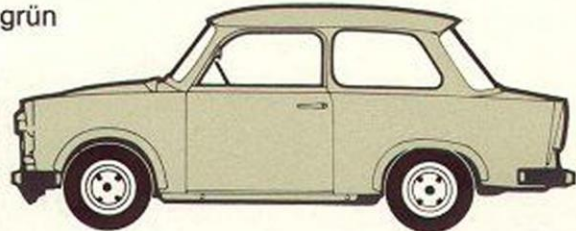

Trabant

Colorskala

Für Modellreihe Standard und S

Papyrusweiß

Champagnerbeige

Baligelb

Delphingrau

Schilfgrün